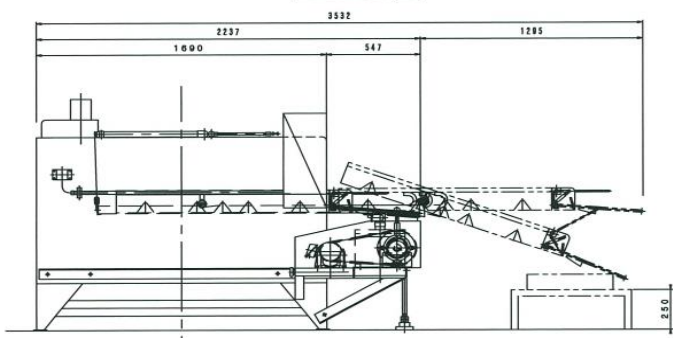

機械でひらく手作りの味

OFMAC

株式会社オオヤマフーズマシナリー
Ohyama Foods Machinery Co.,Ltd.

〒221-0801 横浜市神奈川区神大寺2丁目29-30
2-29-30 Kandaiji kanagawa-ku, Yokohama,
221-0801 Japan Tel, 045 491 1841
Fax, 045 491 8888
E-Mail : inquiry@ofmac.com

OFMAC グループ

本社工場 横浜市神奈川区六角橋4-4-29
Tel, 045 481 4727 Fax, 045 413 6321
福島工場 福島県郡山市待池台2-11
(郡山西部第二工業団地内)
Tel, 024 973 6284 Fax, 024 959 3585
泰国支社 163-19 Samphavut Road, Bangna Phakanang,
Bangkok, 10260 Thailand
Tel, 02 398 7228 Fax, 02 399 4938