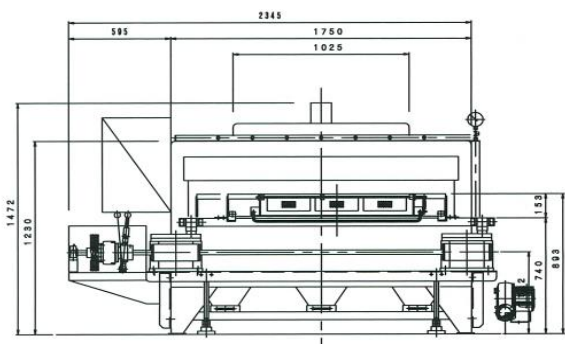

機械でひらく手作りの味

OFMAC

株式会社オオヤマフーズマシナリー
Ohyama Foods Machinery Co.,Ltd.

〒221-0801 横浜市神奈川区神大寺2丁目29-30
2-29-30 Kandaiji kanagawa-ku, Yokohama,
221-0801 Japan Tel, 045 491 1841
Fax, 045 491 8888
E-Mail : inquiry@ofmac.com

OFMAC グループ

本社工場 横浜市神奈川区六角橋4-4-29
Tel, 045 481 4727 Fax, 045 413 6321
福島工場 福島県郡山市待池台2-11
(郡山西部第二工業団地内)
Tel, 024 973 6284 Fax, 024 959 3585
泰国支社 163-19 Samphavut Road, Bangna Phakanang,
Bangkok, 10260 Thailand
Tel, 02 398 7228 Fax, 02 399 4938