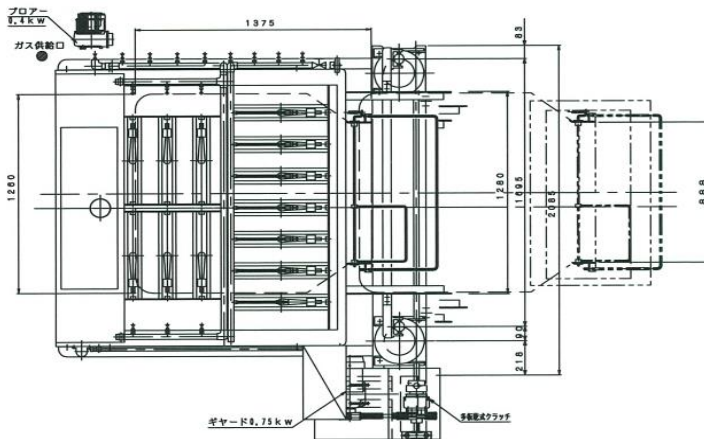

機械でひらく手作りの味

OFMAC

株式会社オオヤマフーズマシナリー
Ohyama Foods Machinery Co.,Ltd.

〒221-0801 横浜市神奈川区神大寺2丁目29-30
2-29-30 Kandaiji kanagawa-ku, Yokohama,
221-0801 Japan Tel, 045 491 1841
Fax, 045 491 8888
E-Mail : inquiry@ofmac.com

OFMAC グループ

本社工場 横浜市神奈川区六角橋4-4-29
Tel, 045 481 4727 Fax, 045 413 6321
福島工場 福島県郡山市待池台2-11
(郡山西部第二工業団地内)
Tel, 024 973 6284 Fax, 024 959 3585
泰国支社 163-19 Samphavut Road, Bangna Phakanang,
Bangkok, 10260 Thailand
Tel, 02 398 7228 Fax, 02 399 4938