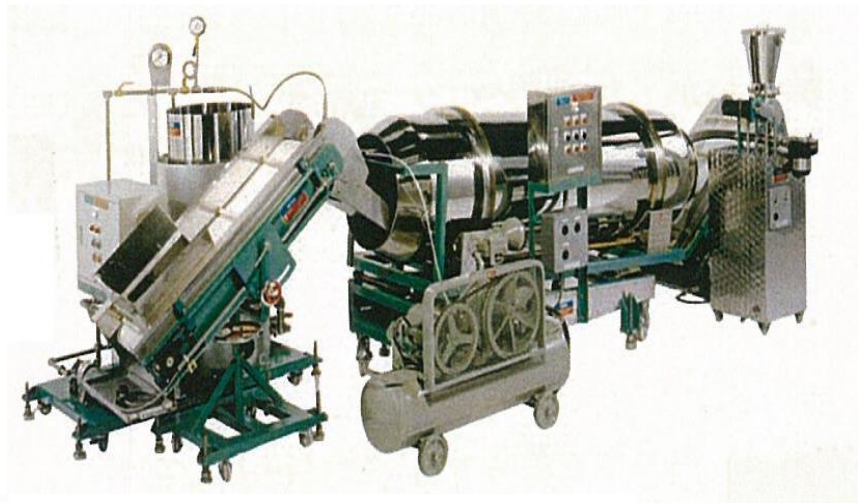

# DR-235型

Model DR-235

# 連続味付機

Rotary Seasoning Machine

DR-235型 連続味付機

Model DR-235 Rotary Seasoning Machine

本機は、焼成直後の米菓やパフスナックに食物油を噴霧し、塩や他の調味料を万遍なく絡める機械です。

### SPECIFICATION

能力	300kg/hour
寸法	L-6,570mm W-2,400mm H-2,000mm
動力	0.4kw×4units 0.2kw 0.75kw

機械でひらく手作りの味

**株式会社オオヤマフーズマシナリー**  
**Ohyama Foods Machinery Co.,Ltd.**

〒221-0801 横浜市神奈川区神大寺2丁目29-30  
2-29-30 Kandaiji kanagawa-ku, Yokohama,  
221-0801 Japan Tel, 045 491 1841  
Fax, 045 491 8888  
E-Mail : inquiry@ofmac.com