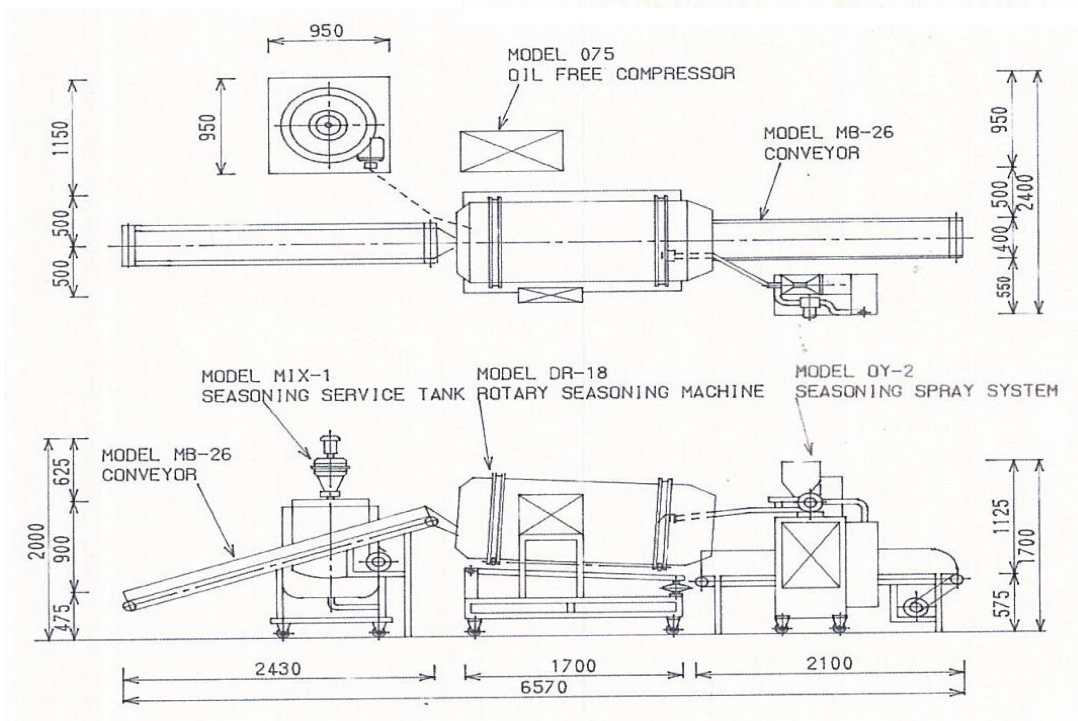

# DR-235型

Model DR-235

# 連続味付機

Rotary Seasoning Machine

DR-235型 連続味付機

Model DR-235 Rotary Seasoning Machine

本機は、焼成直後の米菓やパフスナックに食物油を噴霧し、塩や他の調味料を万遍なく絡める機械です。

### SPECIFICATION

能力	300kg/hour
寸法	L-6,570mm W-2,400mm H-2,000mm
動力	0.4kw×4units 0.2kw 0.75kw

機械でひらく手作りの味

**株式会社オオヤマフーズマシナリー**  
**Ohyama Foods Machinery Co.,Ltd.**

〒221-0801 横浜市神奈川区神大寺2丁目29-30  
2-29-30 Kandaiji kanagawa-ku, Yokohama,  
221-0801 Japan Tel, 045 491 1841  
Fax, 045 491 8888  
E-Mail : inquiry@ofmac.com