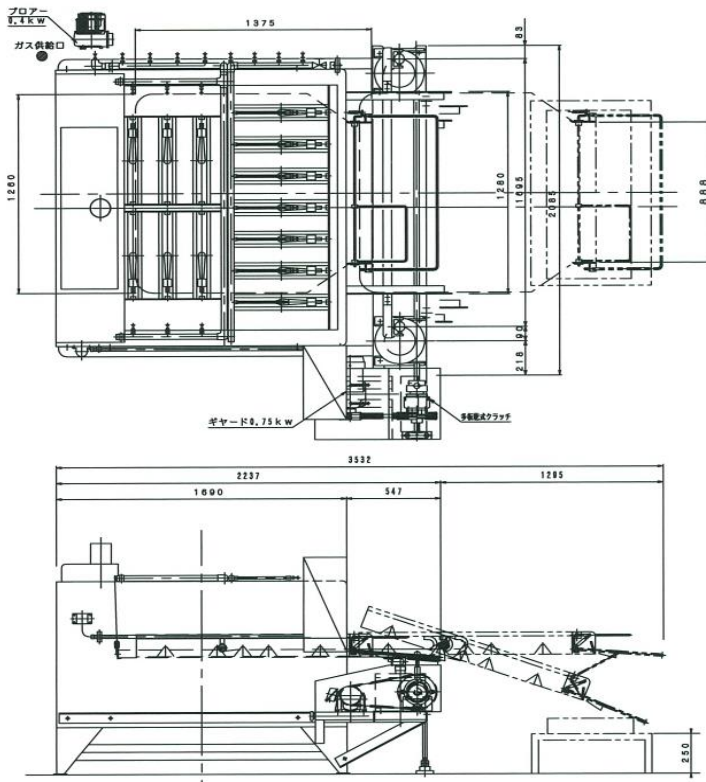

機械でひらく手作りの味

株式会社オオヤマフーズマシナリー
Ohyama Foods Machinery Co., Ltd.

〒221-0801 横浜市神奈川区神大寺2丁目29-30
2-29-30 Kandaiji kanagawa-ku, Yokohama,
221-0801 Japan Tel, 045 491 1841
Fax, 045 491 8888
E-Mail : ofmac@ofmac.com

OFMAC グループ

本社工場 横浜市神奈川区六角橋4-4-29
Tel, 045 481 4727 Fax, 045 413 6321
福島工場 福島県郡山市待池台2-11
(郡山西部第二工業団地内)
Tel, 024 973 6284 Fax, 024 959 3585
泰国支社 163-19 samphavut Rd, Bangna, Bangkok
Tel, 02 398 7228 Fax, 02 399 4938